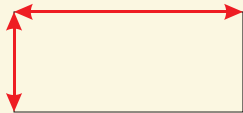

Kliknij → Przeglądaj w zakładce ZDJĘCIA, aby pobrać gifa z folderu na dysku.

ZDJĘCIA	
Mały baner widoczny: <input type="checkbox"/> Duży baner widoczny: <input type="checkbox"/>	
LOGO (tylko gif) 140/80 pixeli: Obecny obrazek	<input type="text"/> <input type="button" value="Przeglądaj"/>

Wytoczne logo: rozmiar do 4 KB

logo w poziomie 140/80 pikseli

pionowe logo 80/80 pikseli

UWAGA tylko pliki gif - innych plików program nie przyjmie.

Zaznacz → Mały baner widoczny

ZDJĘCIA	
Mały baner widoczny: <input checked="" type="checkbox"/> Duży baner widoczny: <input type="checkbox"/>	
LOGO (tylko gif) 140/80 pixeli: Obecny obrazek	<input type="text"/> <input type="button" value="Przeglądaj"/>